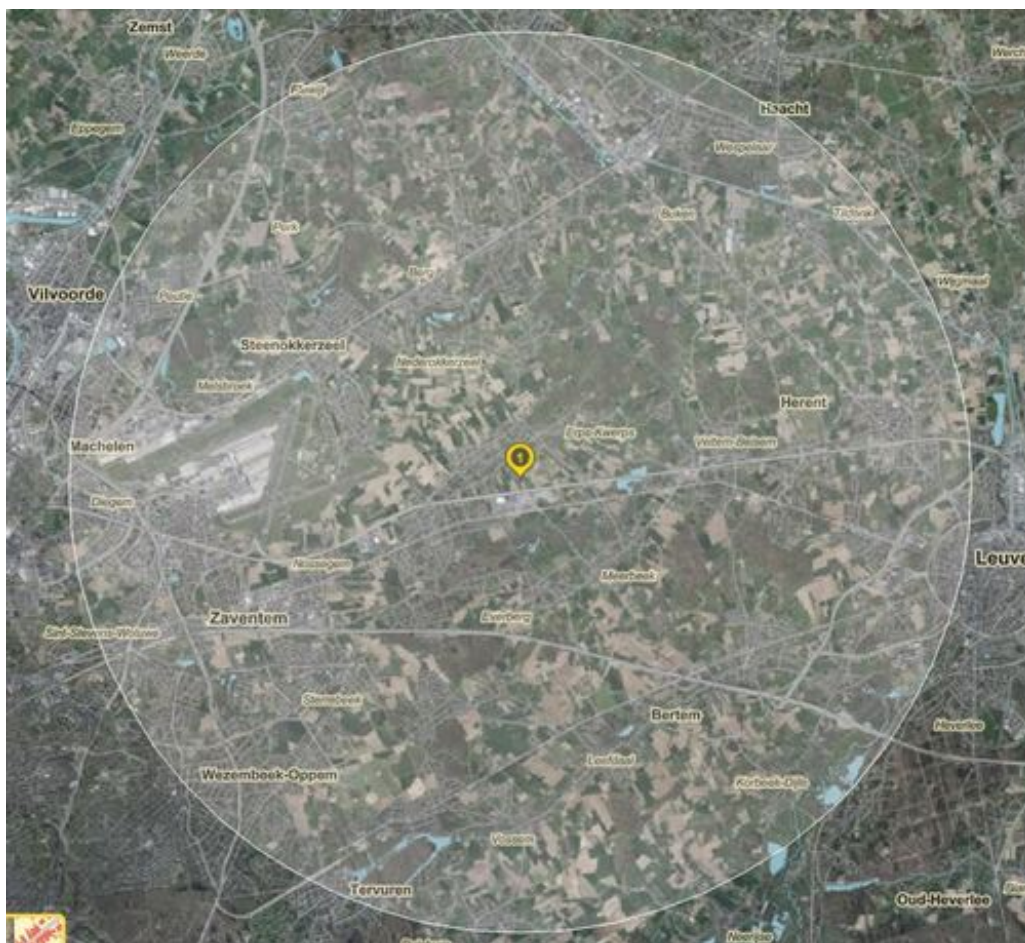

Deze website maakt gebruik van cookies. Door gebruik te maken van deze website geeft u toestemming voor het plaatsen van cookies.

Akkoord [Meer informatie](#)

Bereikbaarheid

Kortenberg ligt op de steenweg (N2) die Leuven met Brussel verbindt.

Een uurtje met de fiets rijden komt overeen met 10 km. De kaart geeft een straal van 10 km rond Kortenberg.

Op basis van het fietsmateriaal en de eigen conditie kan je bepalen wat haalbaar is.

Openbaar vervoer:

Trein: haltes Kortenberg, Erps-Kwerps. Alle activiteiten hebben plaats binnen een straal van 3 km van het station.

De Lijn: Kortenberg en deelgemeenten kennen een fijnmazig netwerk van De Lijn. we verwijzen je graag door naar de website van De Lijn voor de correcte dienstregeling.