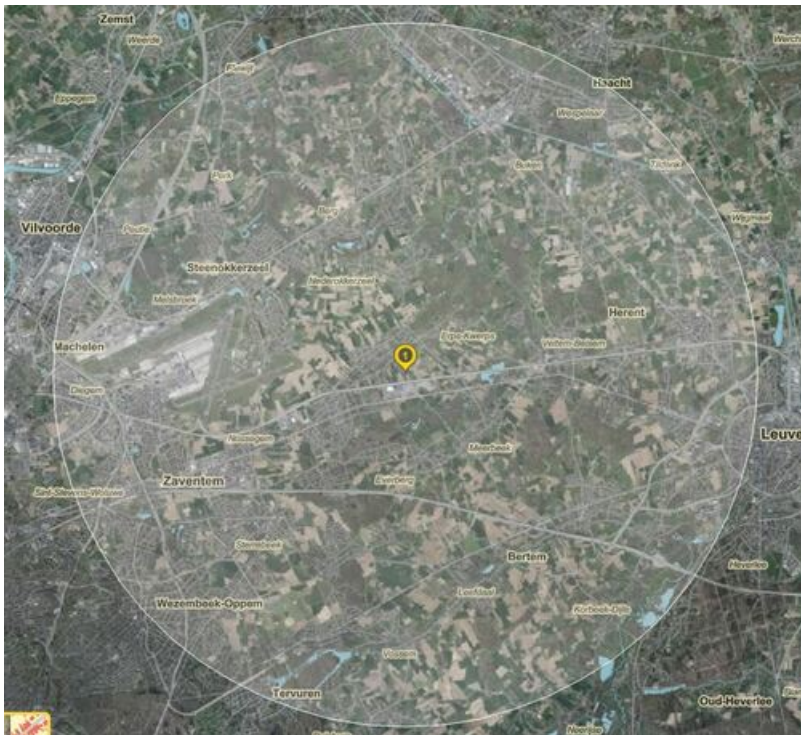

Watzoekje?

Geef hier je zoekterm in

Geef hier je zoekterm in

Bereikbaarheid

Kortenberg ligt op de steenweg (N2) die Leuven met Brussel verbindt.

De Fiets

Kortenberg en alle organisatoren zetten extra in op de fiets. Het is snel, veilig verkleint de impact op mobiliteit.

1 geparkeerde wagen = 10 geparkeerde fietsen.

Er worden grote en ruime fietsenstallingen voorzien door de organisatoren.

Een uurtje met de fiets rijden komt overeen met 10 km. De kaart geeft een straal van 10 km rond Kortenberg.

Op basis van het fietsmateriaal en de eigen conditie kan je bepalen wat haalbaar is.

Openbaar vervoer

Trein: haltes Kortenberg en Erps-Kwerps. Alle activiteiten hebben plaats binnen een straal van 3 km van het station.

De Lijn: Kortenberg en deelgemeenten kennen een fijnmazig netwerk van De Lijn. We verwijzen je graag door naar de website van De Lijn voor de correcte dienstregeling.

Wagen

Per evenement zal er duidelijk aangegeven worden waar je de wagen vlot en veilig kunt parkeren.